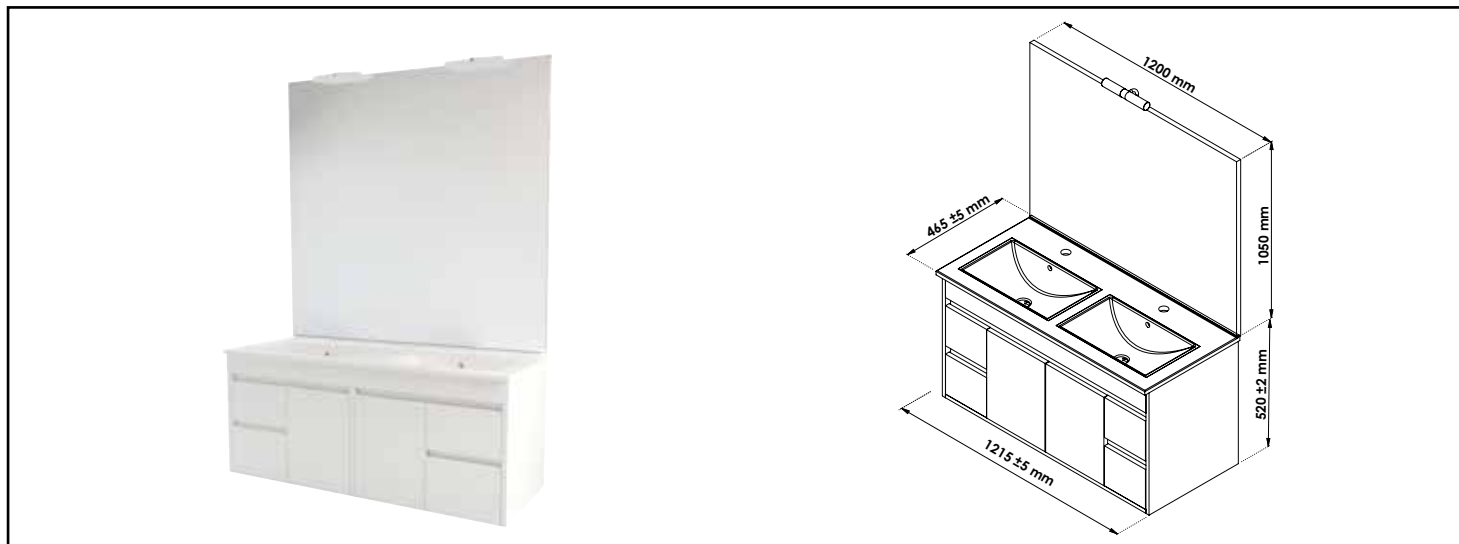

Référence : 401511067

MEUBLE SUSPENDU LUMPUR AVEC MIROIR AFFLEURANT - LARGEUR 120CM - LAQUÉ BLANC

CARACTÉRISTIQUES

Meuble à suspendre finition laquée blanc, avec double vasques intégrée avec trop plein
 Dimensions : Largeur : 121,5cm x Profondeur : 46,5cm x Hauteur : 52cm
 Corps de meuble avec vide sanitaire
 Plan céramique blanc extra-plat, épaisseur : 18mm
 Dimension de la cuve : 410x265x120mm
 Structure du caisson en panneaux de particules mélanimé, épaisseur : 16mm
 2 portes en panneaux de particules avec poignée de prise de main et fermeture amortie
 4 tiroirs en panneau de particules avec poignée de prise de main
 1 miroir simple affleurant avec spot LED classe 2 IP44
 Accessoires en options : pieds (hauteur : 40cm, recoupable)
 Livré pré-monté, sans robinetterie, sans visserie de fixation murale, sans vidage
 Fabrication européenne
 Norme PEFC
 Ecotaxe en sus